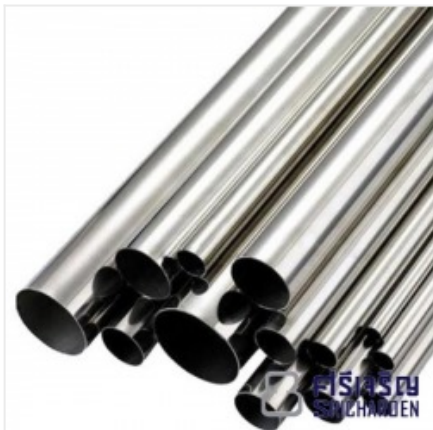

อลูมิเนียมท่อกลม

ตราสินค้า: ชลบุรีศรีเจริญโลหะ

คำค้นหา: อลูมิเนียม ชลบุรี **หมวดหมู่:** ผู้ผลิตและจำหน่ายเหล็กสเตนเลส

รายละเอียดสินค้า

รายละเอียด

โรงงานอลูมิเนียมท่อกลม, จำหน่ายอลูมิเนียมท่อกลม, อลูมิเนียมท่อกลมราคาถูก, อลูมิเนียมท่อกลมชลบุรี, ขายส่งอลูมิเนียมท่อกลม อลูมิเนียมท่อกลม สามารถนำไปประยุกต์ใช้งานได้หลากหลาย ไม่เพียงแต่การทำรางผ้าม่าน แต่...

[ดูรายละเอียด](#)