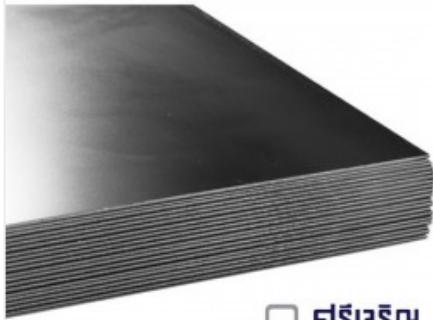

เหล็กแผ่น

ตราสินค้า: ชลบุรีศรีเจริญโลหะ

คำค้นหา: เหล็ก ชลบุรี **หมวดหมู่:** ผู้ผลิตและจำหน่ายเหล็กสแตนเลส

รายละเอียดสินค้า

รายละเอียด

ร้านขายเหล็กแผ่น, โรงงานขายเหล็กแผ่นชลบุรี, เหล็กแผ่นชลบุรี, ขายส่งเหล็กแผ่น, ขายส่งเหล็กแผ่นชลบุรี, เหล็กแผ่นราคาถูก เหล็กแผ่น หรือเหล็กแผ่นดำ (Hot Rolled Steel Plate And Sheet) มีชื่อที่ใช้เรียกหลากหลาย...

[ดูรายละเอียด](#)